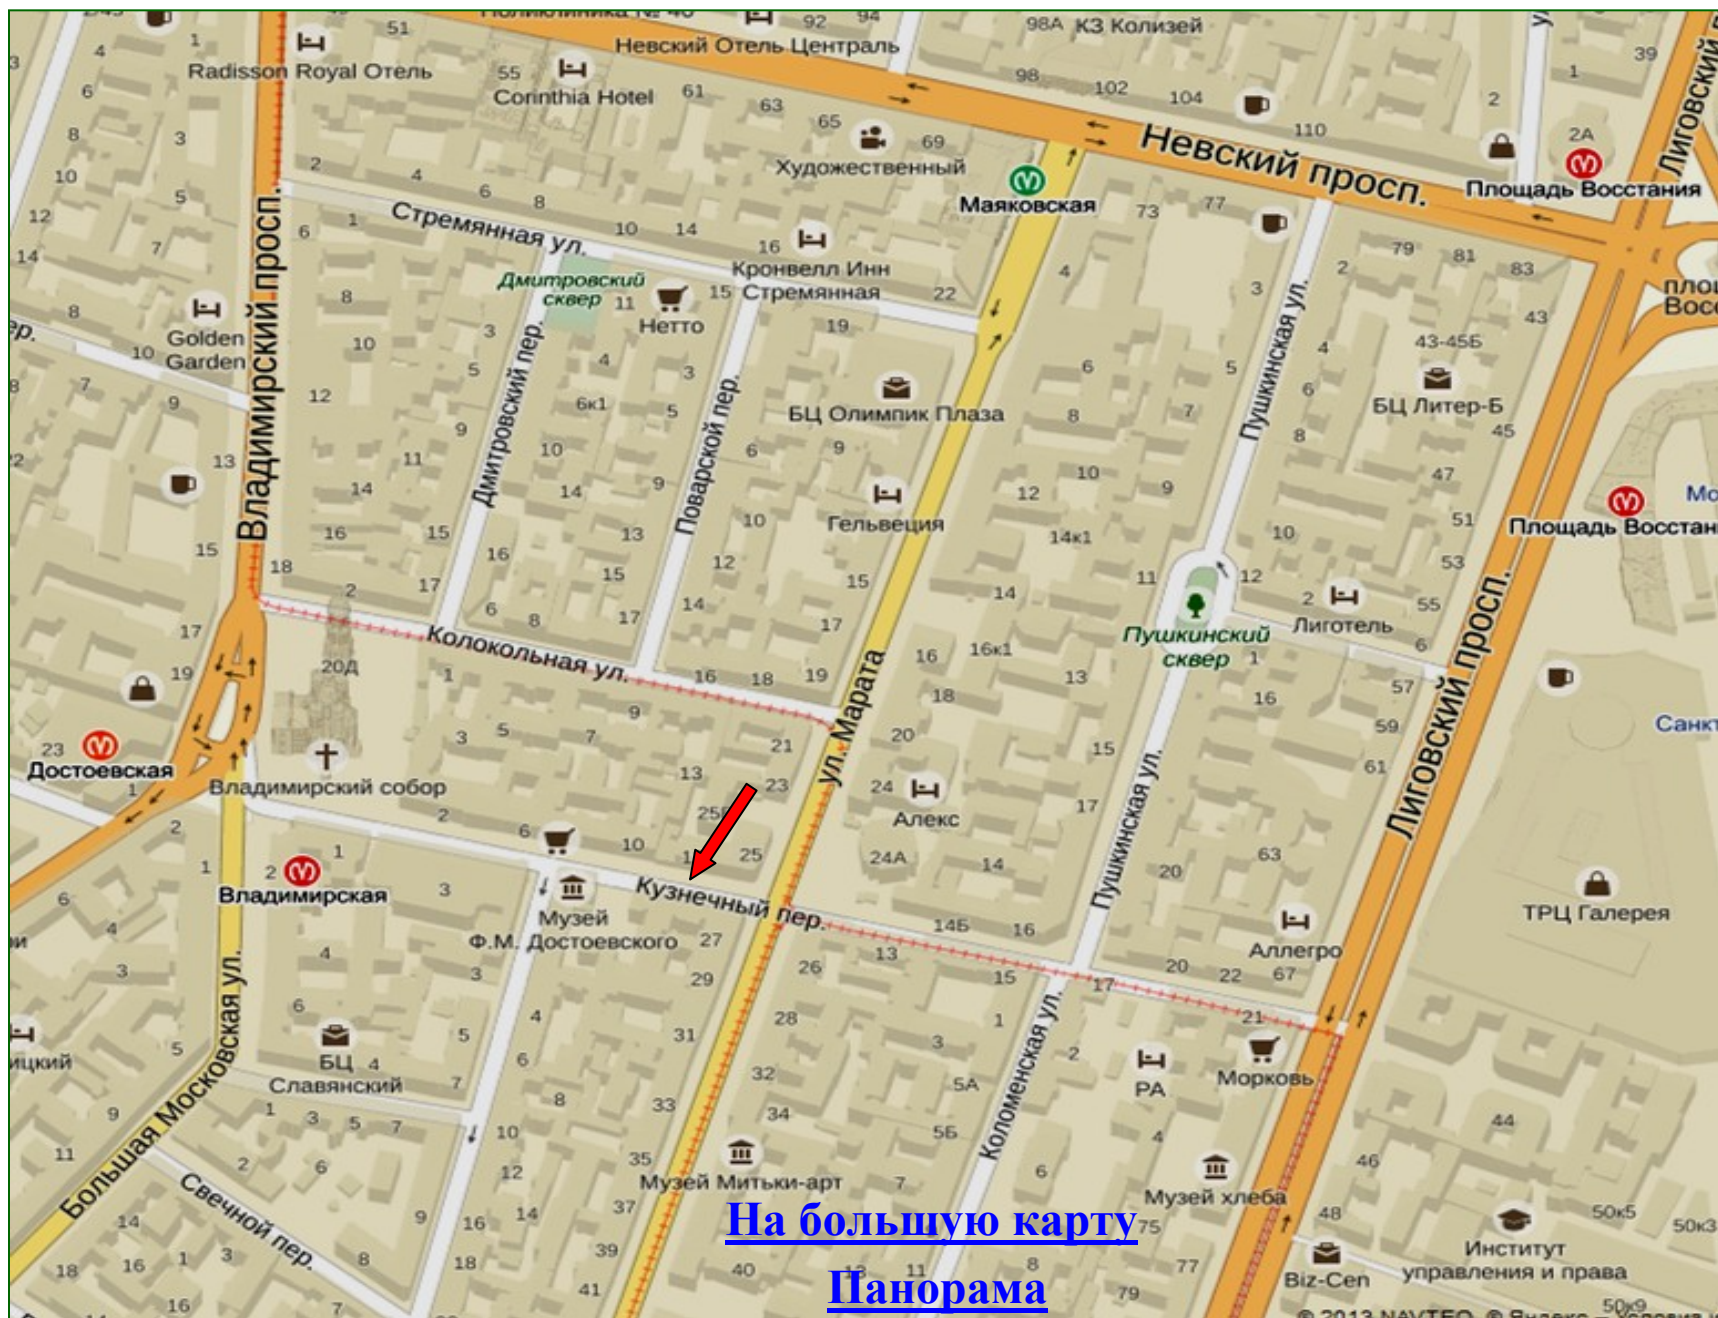

КАК НАС НАЙТИ?

Вход с Кузнечного переулка

от ст. метро «Владимирская» (красная ветка) – 240 метров

от ст. метро «Достоевская» (оранжевая ветка) – 370 метров

от ст. метро «Маяковская» (зелёная ветка) – 520 метров