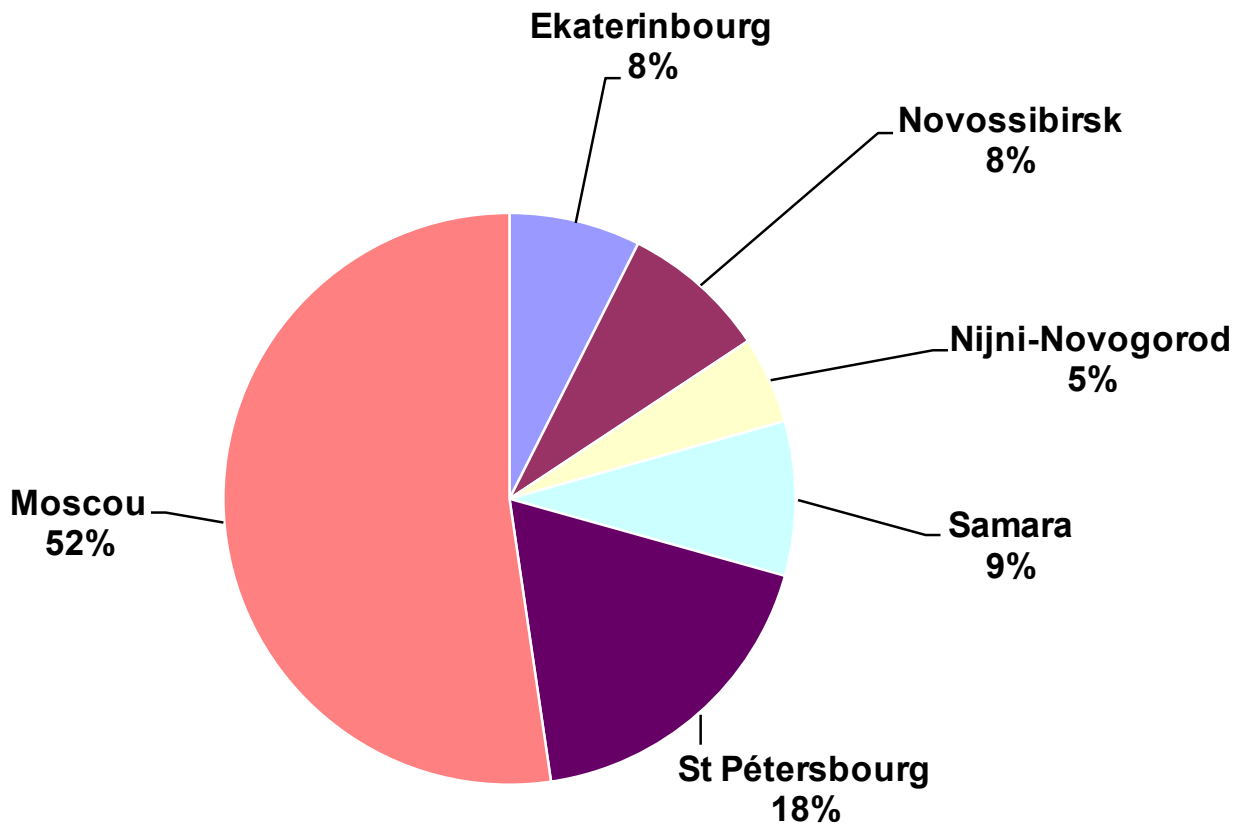

# Данные по студенческой мобильности и университетскому сотрудничеству

- 4936 российских студентов во Франции
- Включенное обучение : 37%
- Около 450 соглашений
- Около 170 программ двойных дипломов(+30% за 2 года)
- Франция : 5<sup>ая</sup> страна после Германии, США , Чехии и Великобритании (2014 г)

# Основные участники сотрудничества

- Отдел академического сотрудничества Посольства Франции в РФ/  
Французский институт в России
- Представительства Кампус Франс в России
- Альянс франсез
- Французские учебные заведения и научные центры в России
  - Французский университетский колледж в Москве и Санкт Петербурге
  - Франко-российский центр социальных и гуманитарных наук в Москве
- Российские и французские вузы
- Сайты :
  - [bgfrussie.ru](http://bgfrussie.ru)
  - [russie.campusfrance.org](http://russie.campusfrance.org)

# География студенческой мобильности

Распределение по регионам (2015-2016)